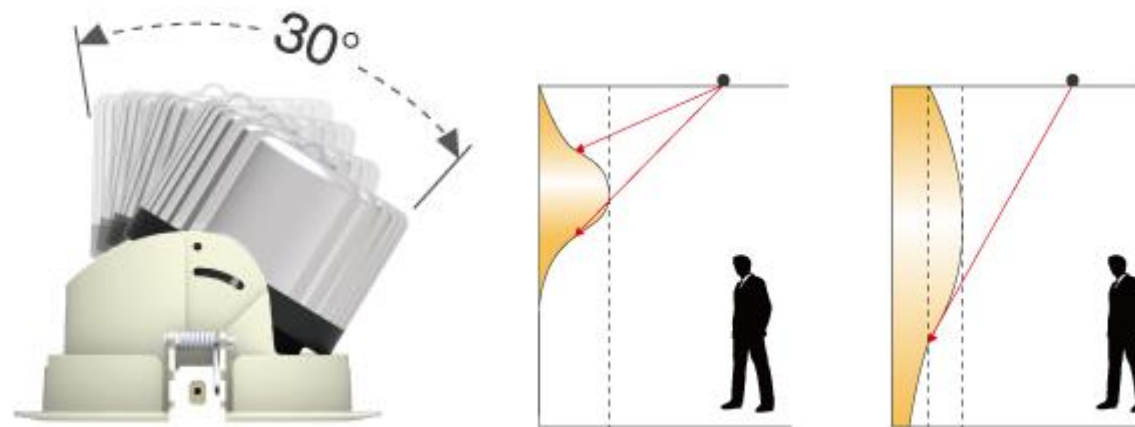

WALWASHER

Заливающее освещение
вертикальных поверхностей