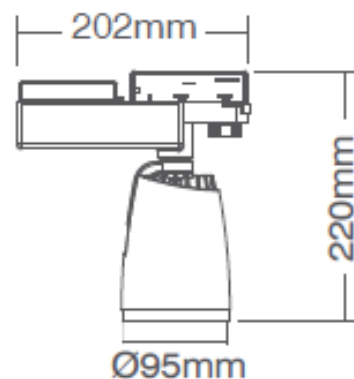

MULTI-PRO: Трековый светильник 13/35W

На складе с
октября 2015

13 Вт
1000 лм

35 Вт
3000 лм

3000 K

4000 K

5700 K

CRI 80

CRI 90

Ruby

Aroma

Mela

Snowwhite