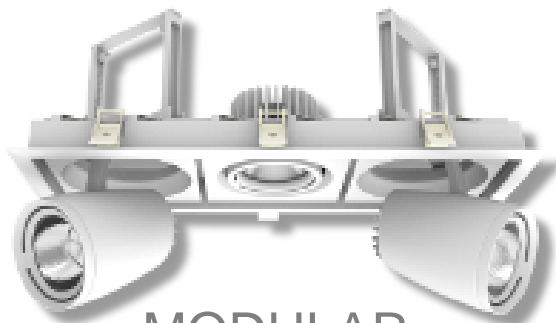

Сменные отражатели - разные углы рассеивания

Выбор отражателя зависит от:

- создаваемого эффекта
- расстояния до объекта
- необходимого контраста

Широкий ассортимент для торгового освещения

MODULAR

MULTI-PRO