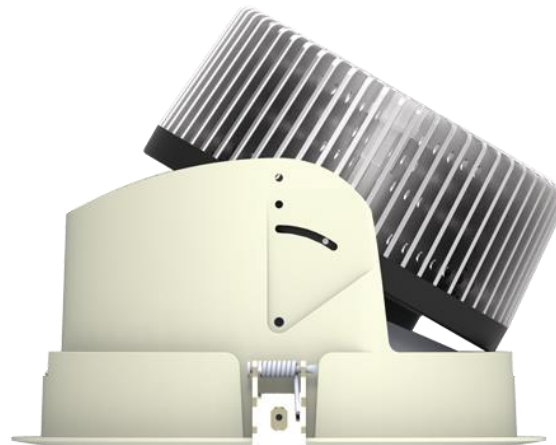

TRANS: поворотный walwasher