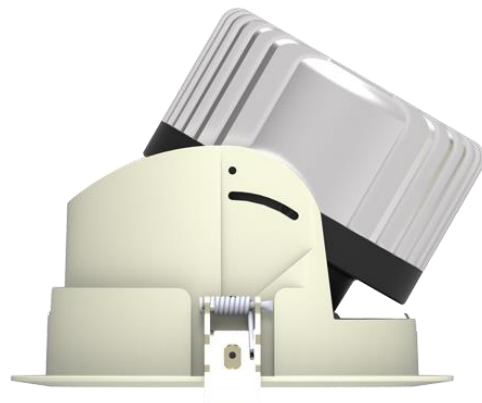

TRANS: поворотный walwasher