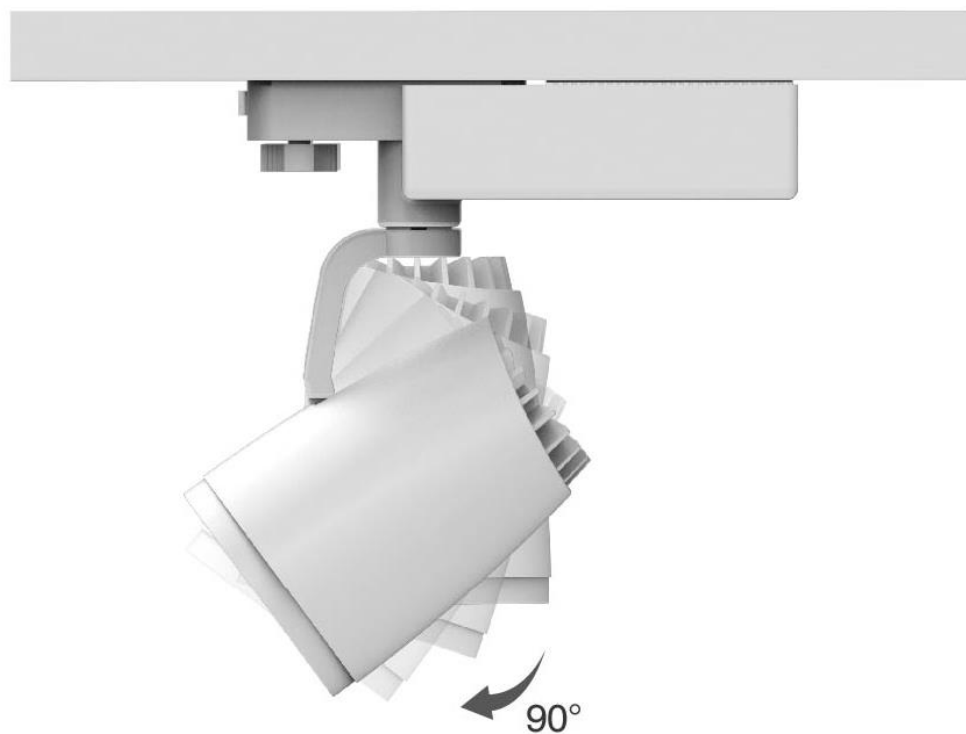

13W Track Light

35W Track Light

35W Robot Light

MULTI-PRO: Трековый светильник 13/35W

MULTI-PRO: Трековый светильник 13/35W

На складе с
октября 2015

13 Вт
1000 лм

35 Вт
3000 лм