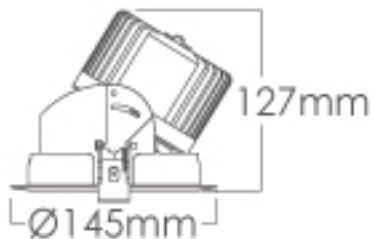

3000 K

4000 K

5700 K

CRI 80

**26 Вт
2350 лм**

**40 Вт
3500 лм**

**60 Вт
5000 лм**

Flood