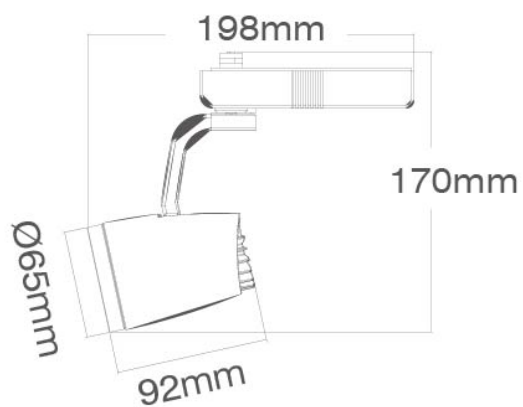

MULTI-PRO: Трековый светильник 13/35W

На складе с
октября 2015

13 Вт
1000 лм

35 Вт
3000 лм

3000 K

4000 K

5700 K

CRI 80

CRI 90

Ruby

Aroma

Mela

Snowwhite