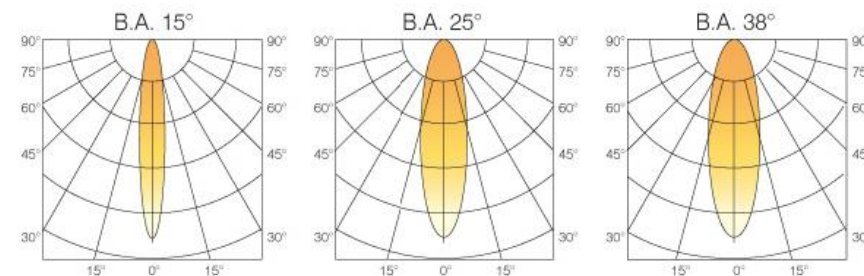

MULTI-PRO: Трековый светильник 13/35W

На складе с
октября 2015

13 Вт
1000 лм

35 Вт
3000 лм

3000 K

4000 K

5700 K

CRI 80

CRI 90

Ruby

Aroma

Mela

Snowwhite