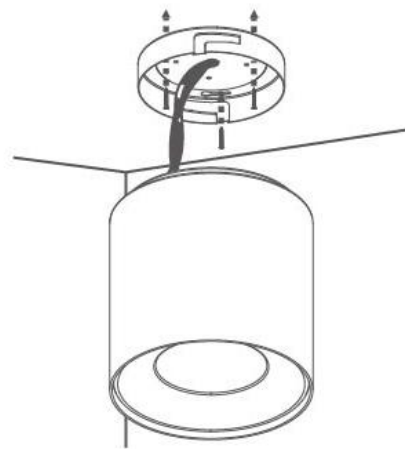

Классическая форма,
компактный размер

OMNI: простой накладной монтаж

1.

2.

3.

4.

OMNI: классическая форма, компактный размер

На складе с
октября 2015

9 Вт
700 лм
Ø 117 мм

13 Вт
1100 лм
Ø 137 мм

19 Вт
1400 лм
Ø 169 мм

26 Вт
2200 лм
Ø 200 мм

- 3000 K
- 4000 K
- 5700 K

CRI 80

Полный каталог продукции

<http://aledo-pro.ru/catalog/>