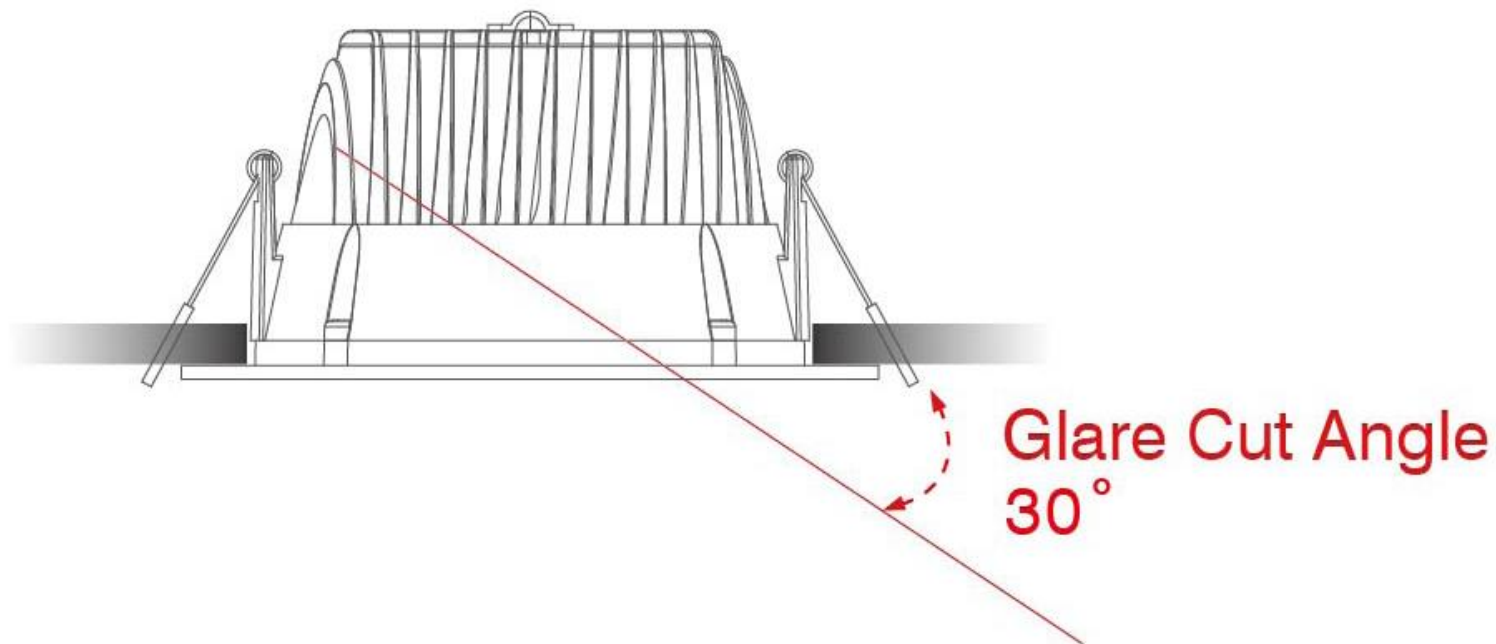

PLCC LITE: ВЫСОКОЕ КАЧЕСТВО СВЕТА

Матовый рассеиватель,
рассеянный свет

Зеркальный рассеиватель,
контрастный свет

PLCC LITE: светотехнические характеристики

Ограничение слепящего эффекта

CRI 80

Flood

PLCC LITE: широта ассортимента