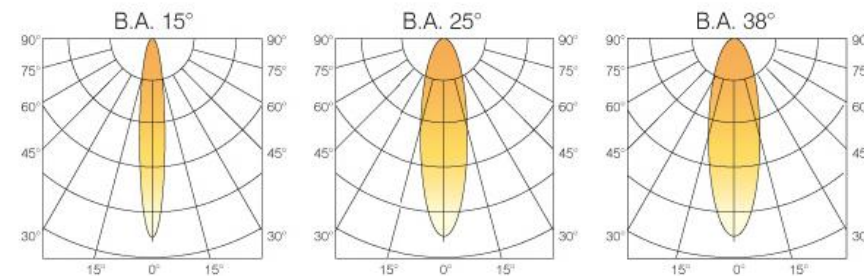

Aroma

Mela

Snowwhite

100 mm

181 mm

210 mm

Ø100 mm

MULTI-PRO: три версии в едином дизайне