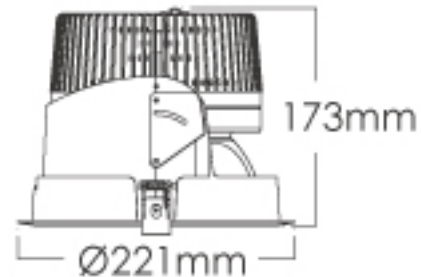

Ограничение
слепящего эффекта

WALWASHER

Заливающее освещение
вертикальных поверхностей

TRANS: фиксированный downlight

26 Вт
2350 лм

40 Вт
3500 лм

60 Вт
5000 лм

- 3000 K
- 4000 K
- 5700 K