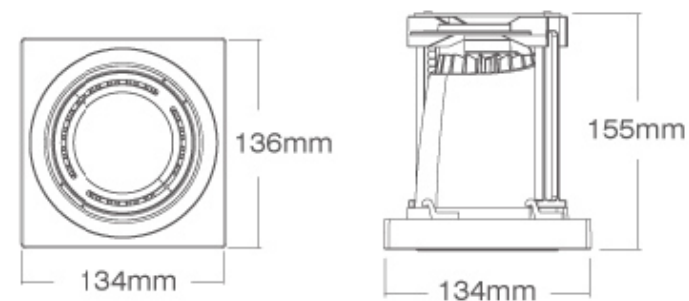

35 Вт
3000 лм

На складе с
октября 2015

MODULAR: модули

26W Scoop

26 Вт
2350 лм

На складе с
ноября 2015

35W Robot

35 Вт
3000 лм