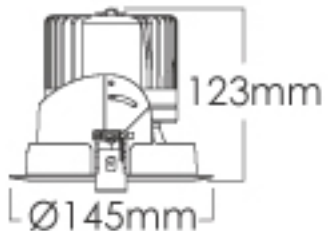

Ограничение
слепящего эффекта

WALWASHER

Заливающее освещение
вертикальных поверхностей

TRANS: фиксированный downlight

26 Вт
2350 лм

40 Вт
3500 лм

60 Вт
5000 лм

- 3000 K
- 4000 K
- 5700 K