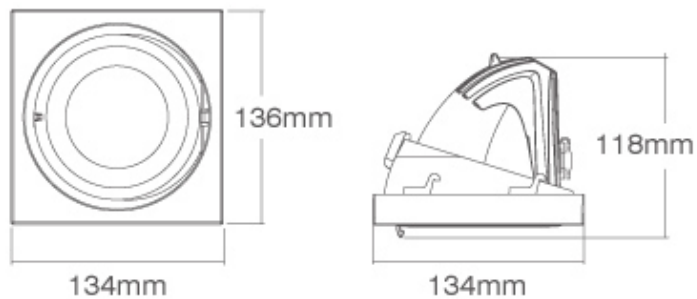

35 Вт
3000 лм

На складе с
октября 2015

MODULAR: модули

26W Scoop

26 Вт
2350 лм

На складе с
ноября 2015

35W Robot

35 Вт
3000 лм