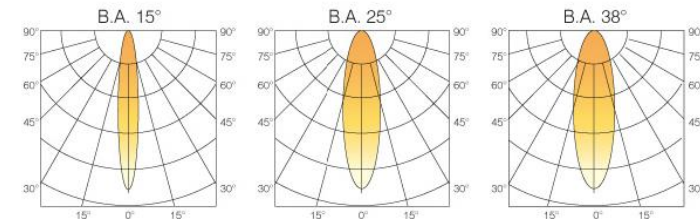

- 3000 K
- 4000 K
- 5700 K

CRI 80