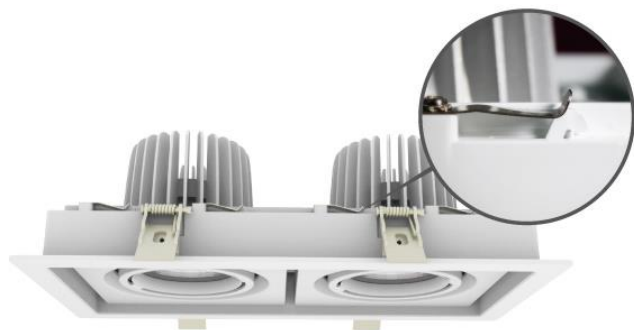

Шаг 3. Зафиксируйте модуль с помощью крепежных элементов