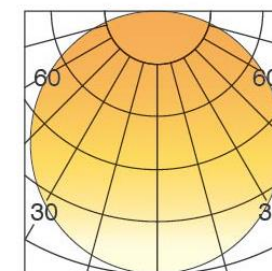

PLCC LITE: ВЫСОКОЕ КАЧЕСТВО СВЕТА

Матовый рассеиватель,
рассеянный свет

Зеркальный рассеиватель,
контрастный свет

PLCC LITE: светотехнические характеристики

Ограничение слепящего эффекта

CRI 80

Flood

PLCC LITE: широта ассортимента