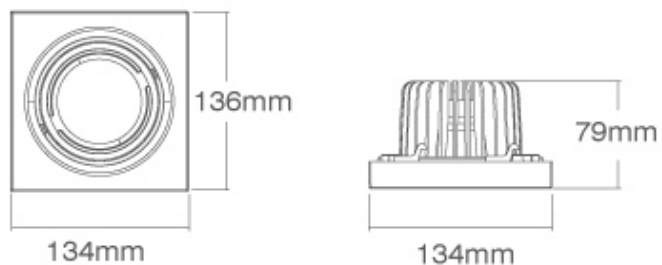

Aroma

Mela

Snowwhite

3 угла рассеивания

MODULAR: модули

26W AR111

26 Вт
2350 лм

35W AR111