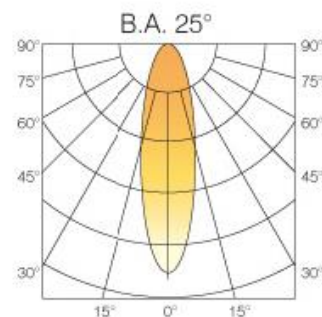

Сменные отражатели - разные углы рассеивания

Выбор отражателя зависит от:

- создаваемого эффекта
- расстояния до объекта
- необходимого контраста