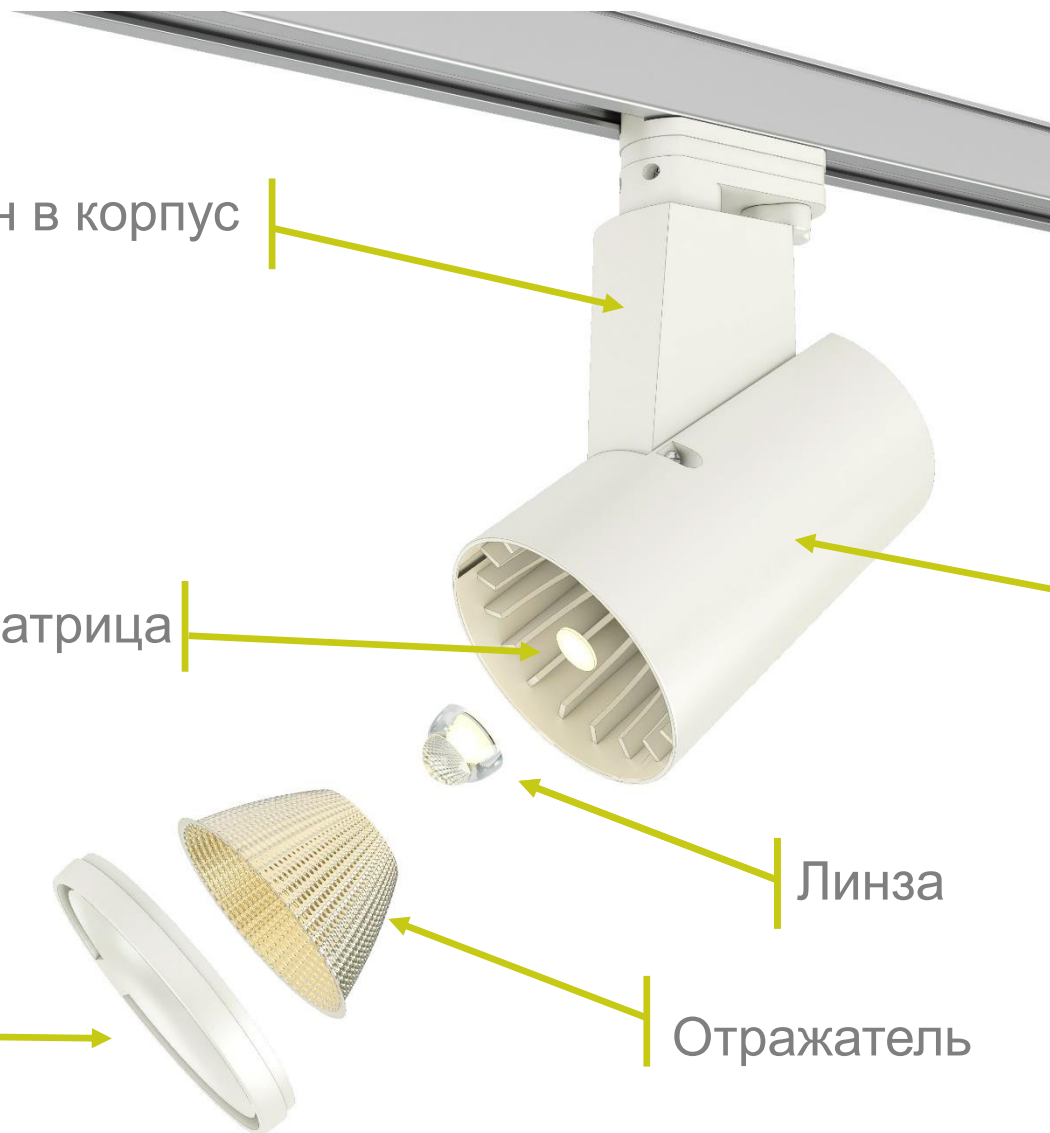

UNE: разборная конструкция

Источник питания встроен в корпус

Светодиодная матрица

Фиксирующее кольцо

Корпус-радиатор

Линза

Отражатель