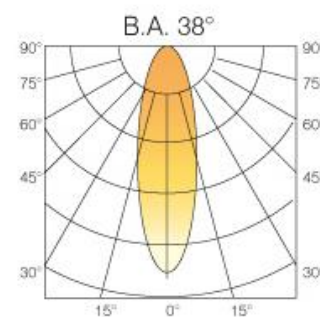

Сменные отражатели - разные углы рассеивания

Выбор отражателя зависит от:

- создаваемого эффекта
- расстояния до объекта
- необходимого контраста