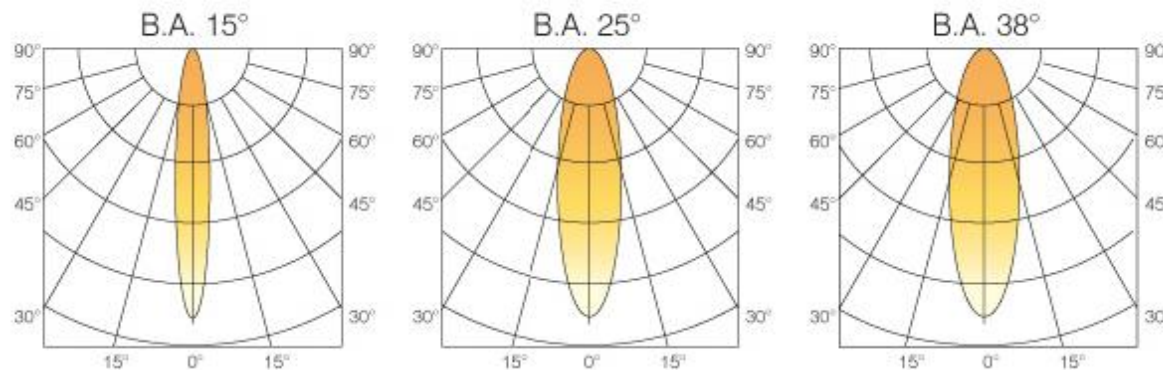

Aroma

Mela

Snowwhite

3 угла рассеивания

MODULAR: модули

26W AR111

26 Вт
2350 лм

35W AR111