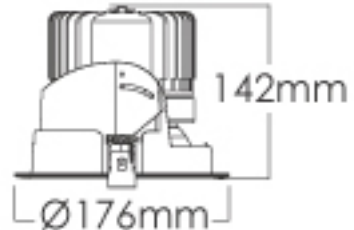

Ограничение
слепящего эффекта

WALWASHER

Заливающее освещение
вертикальных поверхностей

TRANS: фиксированный downlight

26 Вт
2350 лм

40 Вт
3500 лм

60 Вт
5000 лм

- 3000 K
- 4000 K
- 5700 K