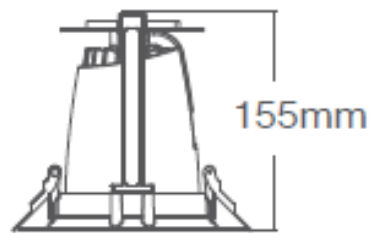

SCOOP: поворотной-выдвижной downlight

Правильное
направление
света

SCOOP: удобство эксплуатации

SCOOP: модели

13 Вт
1000 лм

26 Вт
2350 лм

40 Вт
3500 лм

На складе с
октября 2015