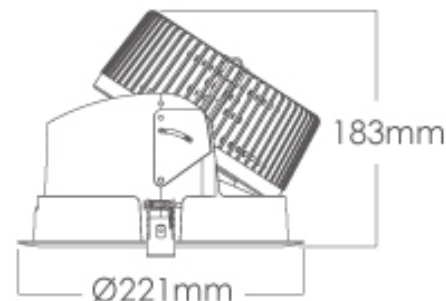

3000 K

4000 K

5700 K

CRI 80

**26 Вт
2350 лм**

**40 Вт
3500 лм**

**60 Вт
5000 лм**

Flood