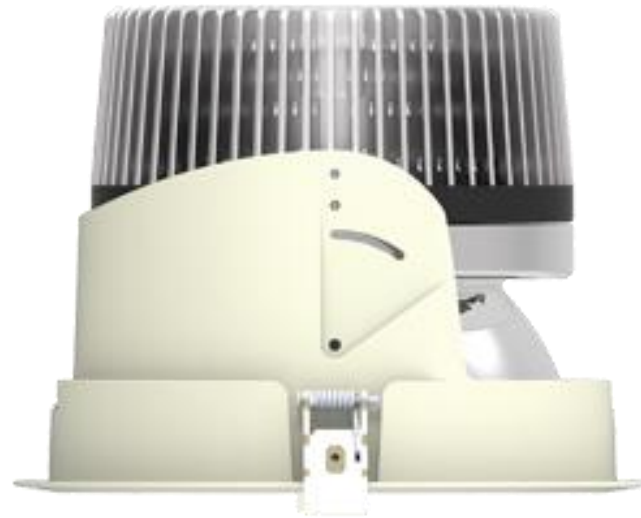

40 Вт
3500 лм