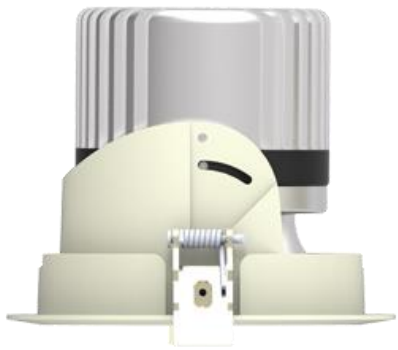

TRANS: фиксированный downlight

26 Вт
2350 лм