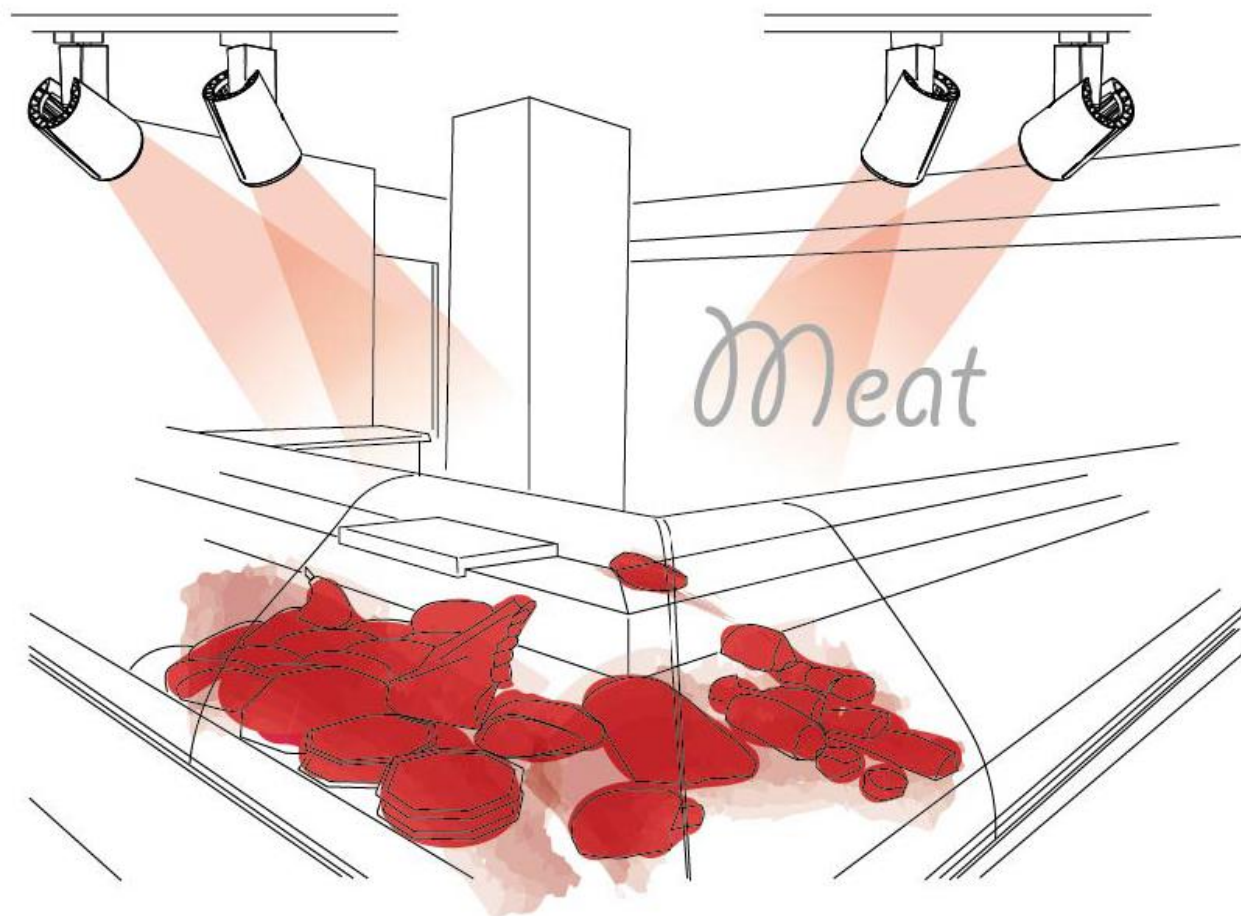

Светодиодная матрица AROMA

CRI 80, 2700 K

Спектр, близкий к лампе накаливания

Объект освещения: продукты питания – выпечка, кондитерские изделия, сыры

Эффект: выгодно подчеркивает желтые, оранжевые и золотистые оттенки.

Светодиодная матрица RUBY

CRI 75, 2000K

Спектр, смещенный в красную зону

Объект освещения: продукты питания – мясные продукты, колбасные изделия, кулинария

Эффект: подчеркивает красный и розовый цвет мясных продуктов, цветов и других товаров