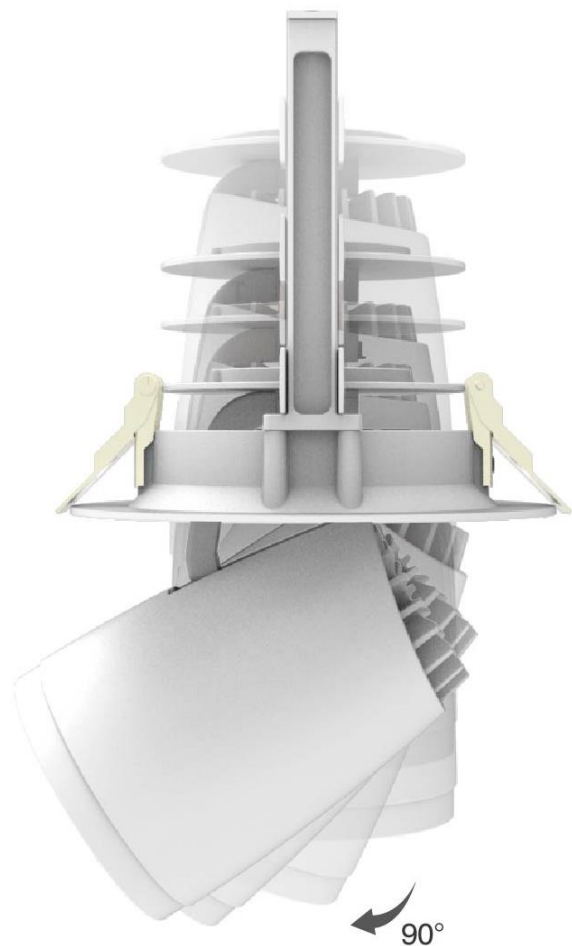

MULTI-PRO: Встраиваемый светильник Robot 35W