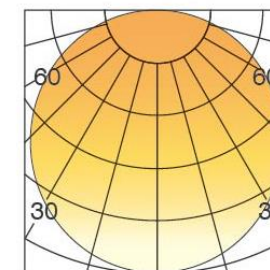

3000 K

4000 K

5700 K

CRI 80

**26 Вт
2350 лм**

**40 Вт
3500 лм**

**60 Вт
5000 лм**

Flood