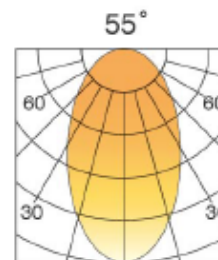

9 Вт
700 лм
Ø 117 мм

13 Вт
1100 лм
Ø 137 мм

19 Вт
1400 лм
Ø 169 мм

26 Вт
2200 лм
Ø 200 мм

- 3000 K
- 4000 K
- 5700 K

CRI 80

Полный каталог продукции

<http://aledo-pro.ru/catalog/>