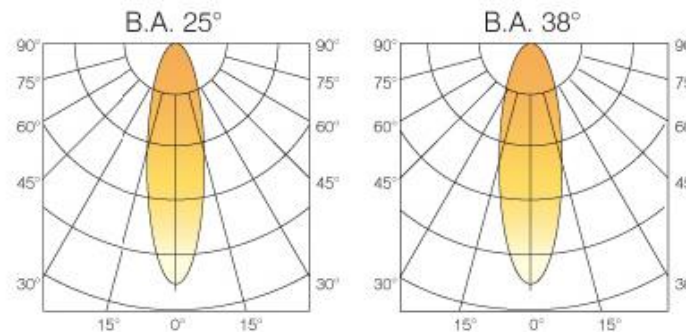

SCOOP: модели

13 Вт
1000 лм

26 Вт
2350 лм

40 Вт
3500 лм

На складе с
октября 2015

3000 К

4000 К

5700 К

CRI 80