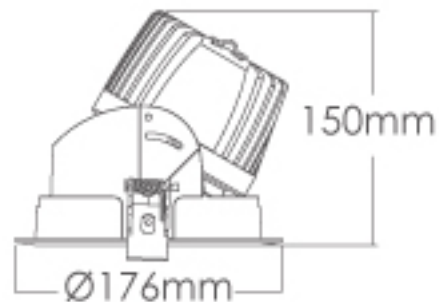

3000 K

4000 K

5700 K

CRI 80

**26 Вт
2350 лм**

**40 Вт
3500 лм**

**60 Вт
5000 лм**

Flood