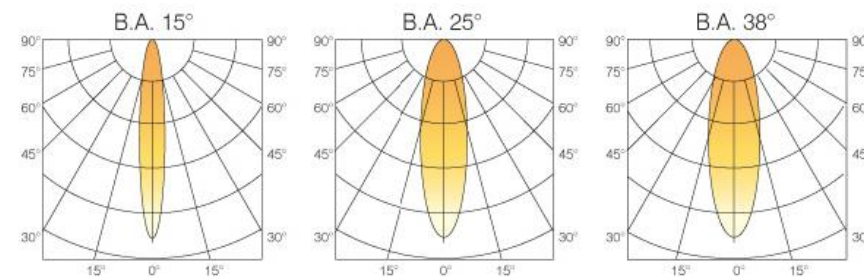

SCOOP: поворотной-выдвижной downlight

Правильное
направление
света

SCOOP: удобство эксплуатации

SCOOP: модели

13 Вт
1000 лм

26 Вт
2350 лм

40 Вт
3500 лм

На складе с
октября 2015