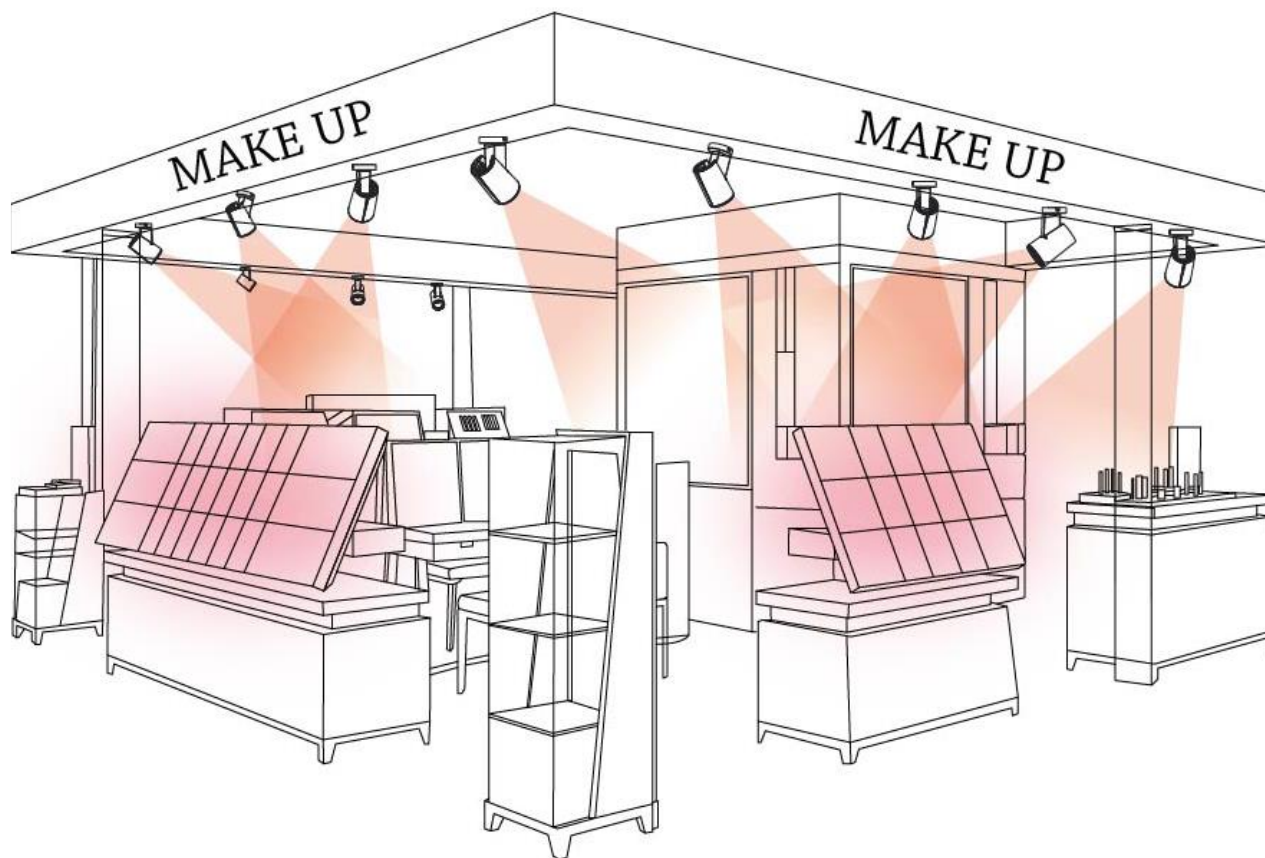

Светодиодная матрица MELA