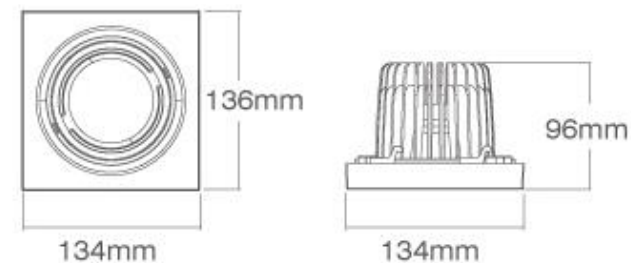

На складе с
октября 2015