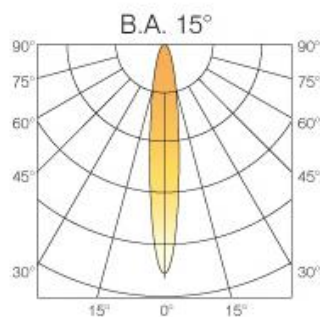

Сменные отражатели - разные углы рассеивания

Выбор отражателя зависит от:

- создаваемого эффекта
- расстояния до объекта
- необходимого контраста