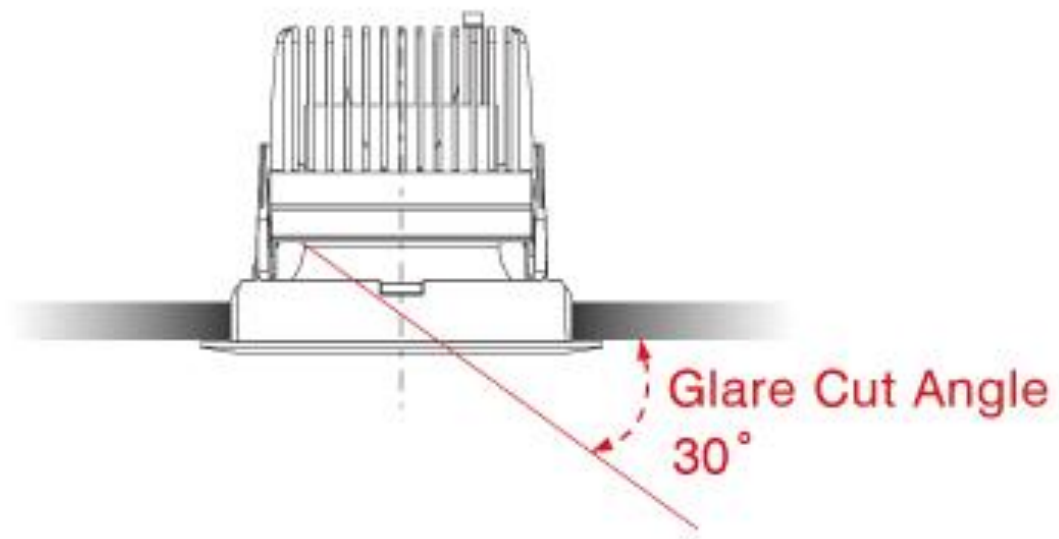

TRANS: профессиональная оптика

FIXED

Ограничение
слепящего эффекта